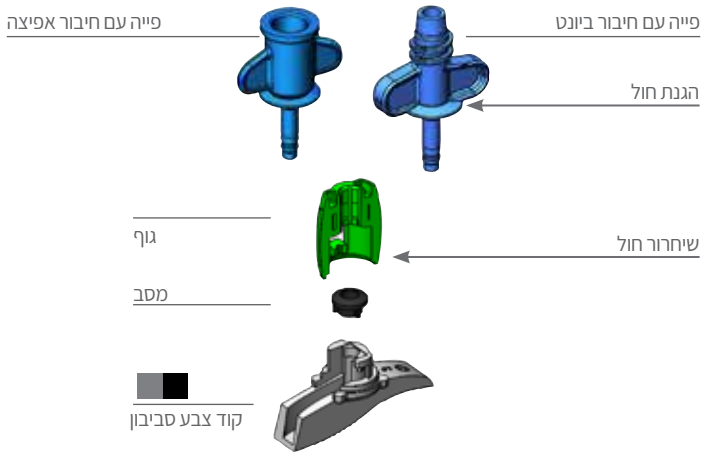

# סופר גרין ספיין

ממטירון ללא גשר משופר בהשקיה עילית  
למניעת טפטוף

## מכלול המוצר

## מבנה ותכונות

- מבנה ממטירון משופר המונע טפטוף ופגיעה בגידול
- מיסוב כפול ליציבות ואורך חיים
- אופציה לצמצם ולאל-נגר
- ניתן לפירוק מהיר ותחזוקה נוחה
- זווית התזה נמוכה למניעת הרטבת במערכות עיליות
- 6 פיות צבעוניות במגוון ספיקות רחב
- חיבורי אפיצה או ביונט לבחירה