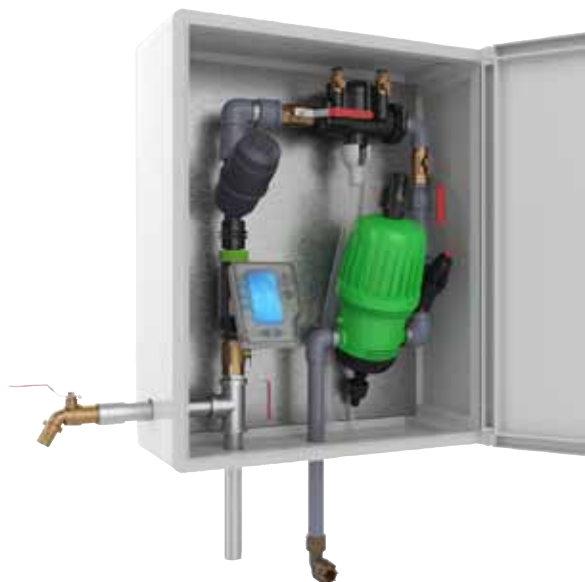

ארונות עם ראש-מערכת

ראש-מערכת מורכב - חד-קווי

כולל:
בקר אמיקו
סינון
מ.ז.ח
משאבת דשן
ברז הפעלה

ראש-מערכת מורכב - 2 פתיחות

כולל:
בקר עלית
משאבת דשן
מ.ז.ח
סינון
2 ברזי הפעלה

ראש-מערכת מורכב - 4 פתיחות
חלוקה להמטרה, טפטוף ודישון

כולל:
בקר עלית
משאבת דשן
מ.ז.ח.
סינון
ברז המטרה
3 ברזי טפטוף