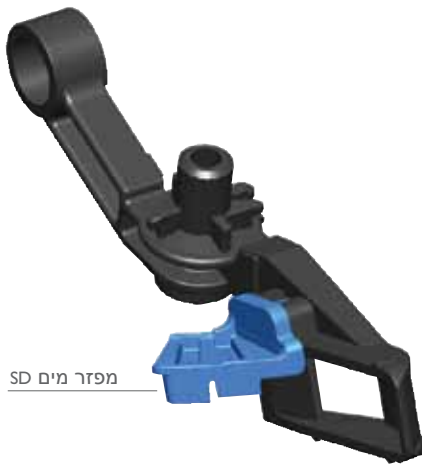

ממטירי SD

משפחת ממטירים הפועלת על פי עקרון השקיה חדשני מבוסס על סילון מים אנרגטי יחיד משולב עם מנגנון פיזור (SD) חכם, אמין ופשוט

מפזר מים SD

יישומים

- לכל גידולי השדה והירקות
- אחידות פיזור מים מירבית משולבת עם שעורי המטרה נמוכים

מבנה ותכונות

- עקרון פעולה מבוסס על פיה בודדת בעלת יתרונות הגדלת טווח הרטבה
- עמידות טובה יותר לתנאי רוח
- גודל טיפות גדול יותר
- מעבר מים גדול ב-30% מפחית רגישות לסתימה

מפזר מים SD

- משפר אחידות הפיזור
- מבטיח מים קרובים ליד הממטיר
- מונע ריסוק טיפות ומשפר עמידות לרוח
- יכולת עבודה בלחצים נמוכים
- שמירת אחידות פיזור מים גבוהה תוך שינויי לחצים
- חיסכון במים

ממטיר פלסטי גיזרתי ללחצים נמוכים
SD מפזר חדשני, 1/2", 3/4"
מיועד לעמדות השקיייה ומערכת עמירית

1 חיבור 2 טבעות גיזרה לממטיר

2 החלפת פייה אחורית או פקק עם מנגנון הגיזרה

3

שים לב: ממטיר עם מנגנון גיזרתי יש להשתמש בגודל פיה קטן יותר מאשר בממטירים של המעגל השלם.

יישומים

- השקיה גזרתית בשולי החלקה בגידולי שדה, חיסכון במים ומניעת הרטבת דרכים.
- מנגנון חדשני וייחודי של כיוון גיזרה מודולרי.
- ניתן בקלות להמירו לממטיר מעגל מלא (360 מע') ולהיפך.
- פטיש מפזר זרם ייחודי SD לאחידות פיזור מרבית גם בלחצי עבודה נמוכים (1.5 בר)
- הצבות עד 14 מ'
- מגוון רחב של ספיקות משלים את ממטירי המעגל המלא.