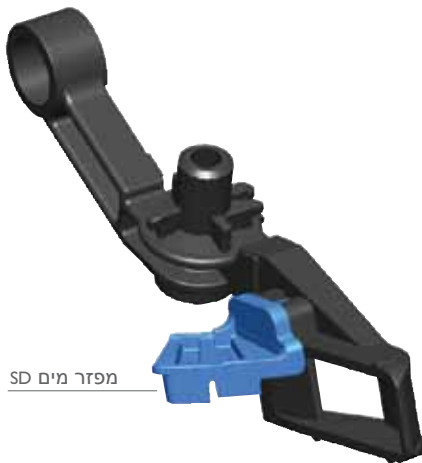

ממטירי SD

משפחת ממטירים הפועלת על פי עקרון השקיה חדשני מבוסס על סילון מים אנרגטי יחיד משולב עם מנגנון פיזור (SD) חכם, אמין ופשוט

מפזר מים SD

יישומים

- לכל גידולי השדה והירקות
- אחידות פיזור מים מירבית משולבת עם שעורי המטרה נמוכים

מבנה ותכונות

- עקרון פעולה מבוסס על פיה בודדת בעלת יתרונות הגדלת טווח הרטבה
- עמידות טובה יותר לתנאי רוח
- גודל טיפות גדול יותר
- מעבר מים גדול ב-30% מפחית רגישות לסתימה

מפזר מים SD

- משפר אחידות הפיזור
- מבטיח מים קרובים ליד הממטיר
- מונע ריסוק טיפות ומשפר עמידות לרוח
- יכולת עבודה בלחצים נמוכים
- שמירת אחידות פיזור מים גבוהה תוך שינויי לחצים
- חיסכון במים

תכונות נוספות

- פיות ביונט עם מיישר זרם
- מנגנון הגנת חול ייחודי
- חומרי פלסטיק בעלי עמידות גבוהה לבלאי ושבר
- אל נגר- אופציה לשילוב עם אל נגר, תחת הממטיר, למניעת התנקזות בהפרשי גובה עד 6.0 מ'

5022 SD-U

ממטיר 1/2", 3/4"
ללחצים נמוכים החל מ 1.5 בר

יישומים

- מיועד להתקנה על עמדת ירקות ומערכת "עמירית"
- להצבות עד 12 מ'

5022-SD-U טבלת ביצועים, לפיה בודדת, SD קצר (כחול)

הצבות (מ') / שיעור המטרה (מ"מ/ שי)						קוטר (מ')	ספיקה (מ"ש/ש)	לחץ (בר)	צבע פיה
12x12	10x12	9x12	10x10	9x10	9x9				
		2.8	3.3	3.7	4.1	18.2	0.330	2.0	2.4 צהוב
		3.0	3.7	4.1	4.5	18.2	0.365	2.5	
		3.4	4.1	4.5	5.0	18.2	0.405	3.0	
		3.6	4.4	4.8	5.4	18.0	0.435	3.5	
		3.9	4.7	5.2	5.7	17.8	0.465	4.0	
		3.0	3.6	4.0	4.5	19.0	0.365	3.0-5.0	מוסות
2.2	2.6	2.9	3.1	3.4	3.8	19	0.310	1.5	2.5 סגול
2.5	3.0	3.3	3.6	4.0	4.4	19	0.360	2.0	
2.8	3.3	3.7	4.0	4.4	4.9	20	0.400	2.5	
3.1	3.7	4.1	4.4	4.9	5.4	21	0.440	3.0	
3.3	4.0	4.4	4.8	5.3	5.9	21	0.475	3.5	
3.5	4.3	4.7	5.1	5.7	6.3	21	0.510	4.0	
2.8	3.4	3.8	4.1	4.5	5.0	19	0.405	1.5	
3.3	4.0	4.4	4.8	5.3	5.9	21	0.475	2.0	2.8 כתום
3.7	4.4	4.9	5.3	5.9	6.5	22	0.530	2.5	
4.0	4.8	5.4	5.8	6.4	7.2	22	0.580	3.0	
4.3	5.2	5.8	6.3	6.9	7.7	22	0.625	3.5	
4.7	5.6	6.2	6.7	7.4	8.3	23	0.670	4.0	