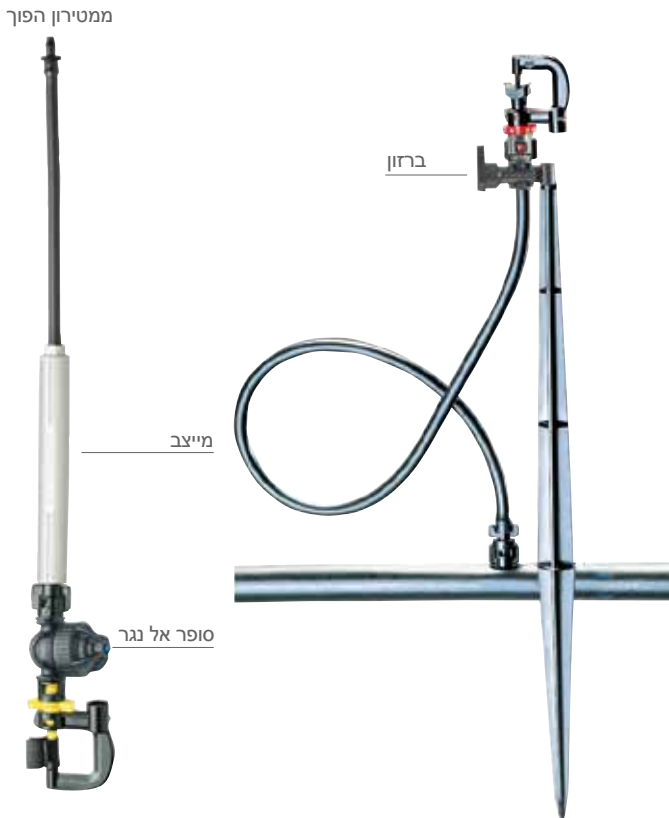

הדר 7110

מערכת מודולרית של מערפלים, מתזים וממטירונים להשקיה ובקרת אקלים

יישומים

חממות, בתי-רשת, משתלות, מטעים, פרדס, גינון ותעשייה

מבנה ותכונות

- סגר-ביונט, שיטת חיבור מהירה ומאובטחת של כל חלקי הממטיר
- מגוון מפזרי מים לערפול, התזה והמטרה
- אחידות פיזור מים גבוהה
- פיות גדולות נוחות לתפעול
- ממטירון להשקיה הפוכה - בחממות, מטעים, לולים ורפתות
- אל נגר המונע התנקזות מים

טבלת ביצועים, ממטירון הפוך (לחץ 2.0 בר, גובה 2.0 מ')

שעורי המטרה (מ"מ/שעה) ושיוי פיזור (CU%) למגוון הצבות (מטר)									קוטר (מ')	ספיקה *(ל/ש)	צבע פיה	פיה (מ"מ)
6x6	5x6	5x5	4x6	4x5	4x4	3x5	3x4	3x3				
						4.1	5.1	6.8	8.0	61	אדום	1.1
		3.5		4.4	5.4	5.8	7.3	9.7	9.5	87	ירוק	1.3
				5.2	6.4	6.9	8.6	11.4	10.0	103	כחול	1.4
3.6	4.3	5.1	5.3	6.4	8.0	8.5	10.7	14.2	10.2	128	צהוב	1.6
4.7	5.6	6.7	7.0	8.4	10.5	11.2	14.0	18.7	10.6	166	ירוק בהיר	1.8
5.5	6.6	8.0	8.3	10.0	12.4	13.3	16.6	22.1	11.0	199	לבן	2.0

*הספיקות עם אל-נגר בפיה 1.6 מ"מ ומעלה קטנות בשיעור של 15%-6, בהתאמה לספיקה

CU>92%	CU=89-92%	CU=85-88%	CU<85%	קוד צבעוני לאחידות הפיזור
--------	-----------	-----------	--------	------------------------------

*התקנה בגובה 2.0 מ' מעל פני הקרקע

מתז גיזרתי לרפת (דגם 7110)

- מתז 180° לצינון פרות להתקנה מעל האבוסים.
- ספיקה סטנדרטית 120 ל/ש
- הצבה מומלצת כל 2.0 מטר
- לחצי עבודה מומלצים 2.0-4.0 בר

מיצב לצינונית

מחבר מהיר ביונט