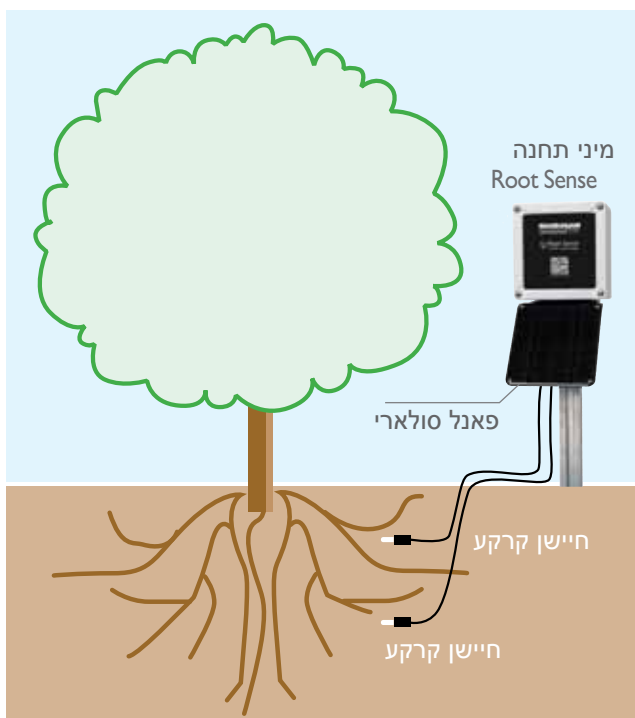

Root Sense

Viridix Technology

כחלק מסל פתרונות האגטק מציעה חברת נען-דן-גיין את מערכת Root Sense. המערכת מאפשרת לחקלאים השקיה אופטימלית בעזרת איסוף מדויק של נתוני מתח המים והטמפרטורה בסביבת השורשים וכן של טמפרטורת האוויר מתחת לנוף. הנתונים מנותחים בעזרת אלגוריתם ומוצגים לחקלאי כהתראות וכהמלצות לפעולה על גבי היישומון או באתר.

תכונות המערכת

- מערכת אמינה להשקיה מדייקת, בעלת דיוק מקסימלי וללא צורך בתחזוקה שוטפת.
- מיני-תחנה אחת של Root Sense מכילה שני חיישני קרקע למדידת מתח המים והטמפרטורה בסביבת השורשים וכן חיישן טמפרטורה במעלה המוט למדידת המיקרו-אקלים מתחת לנוף.
- המערכת אינה דורשת תחזוקה ומילוי מים תקופתי, להבדיל משאר הטנסיומטרים בשוק.
- אפשר להציב את חיישני הקרקע בצורה אנכית או אופקית למגע אופטימלי, בעומקים שונים עד לעומק של 2 מטרים.
- מערכת Root Sense מתאימה לכל סוגי הקרקע, הגידול והמים.

היחס עלות-תועלת של המערכת מאפשר לחקלאי לפזר הרבה תחנות בשטחי הגידול, וכך לדייק ולהתאים את ההשקיה לשונות הקיימת בין החלקות.

התראות

בקרת חלקות

ניתוח מתח מים

רישום

יישומון סולארי

- סריקת קוד QR בשטח מאפשרת רישום נוח של העמדה ומיקומה במערכת הממוחשבת.
- הצגת ניתוח של הנתונים המתקבלים מהתחנות בעזרת המחשורת ויזואליות ברורות ונהירות.
- הצגת התראות עקה ומזג אוויר ומתן המלצות לפי הגדרות מקדימות.
- הצגת מבט כולל על כל חלקות הגידול.

אתר אינטרנט

- ממשק משתמש קל ונוח.
- הצגת מבט היסטורי על נתוני מתח המים בקרקע.
- הצגת מצב מתח המים בעומקים השונים בעזרת תמונת חתך קרקע.
- הצגת תמונת לוויין ובה פירוט מצב הקרקע בחלקות השונות.